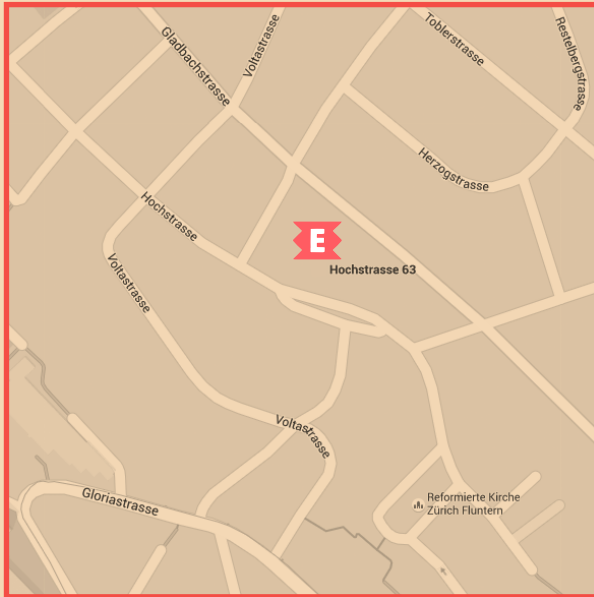

Reparo de todo

ESTEBAN

Informático

SO FINDEN SIE ZU MIR

Meine Werkstatt liegt im Erdgeschoss eines grossen Mehrfamilienhauses. Die Hochstrasse verläuft parallel zur Gladbachstrasse.

Sie erreichen die Hochstrasse via Rigi-Platz oder von der Kirche Fluntern/ Vorderberg her.

Wählen Sie die Hinterbergstrasse (Pizzeria „Schlüssel“ an der Ecke), um aus der Gladbachstrasse die Hochstrasse zu erreichen.

Nach der Hinterbergstrasse Nr. 2 direkt links in die Hochstrasse abbiegen. Direkt links neben dem kleinen roten Haus Hochstrasse Nr. 59 ist ein Besucherparkplatz, den Sie benutzen können.